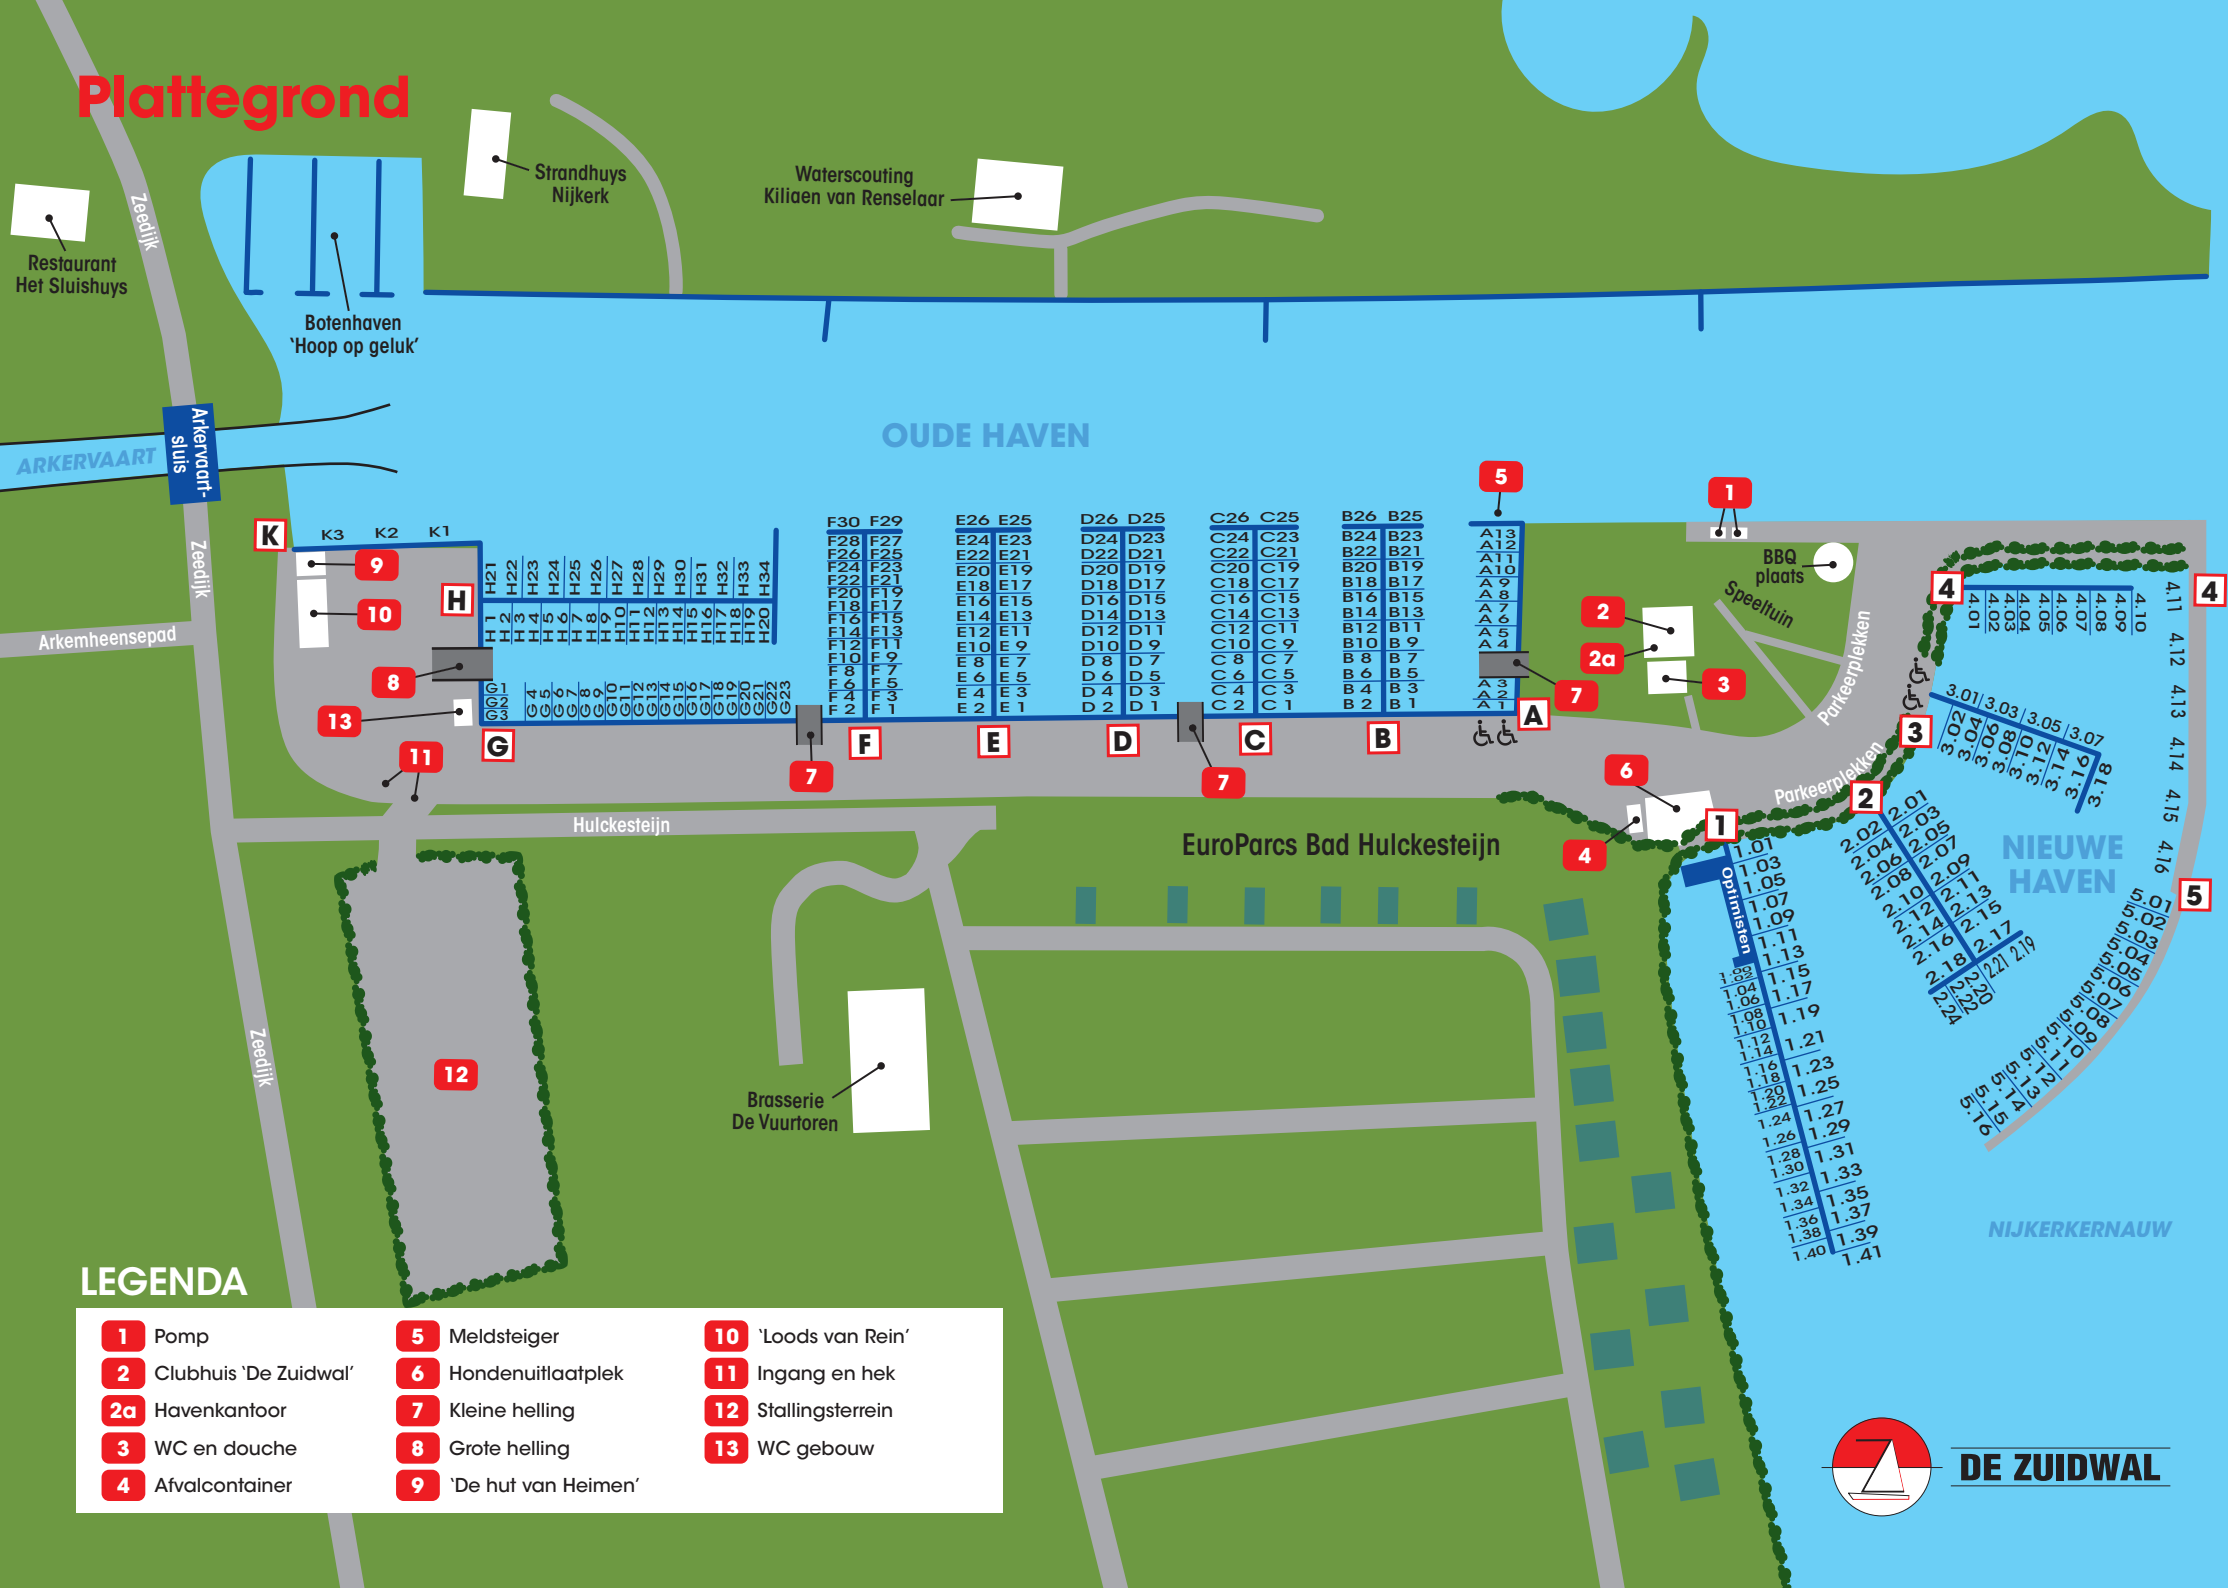

Plattegrond

LEGENDA

- | | | |
|--------------------------------|------------------------------|----------------------------|
| 1 Pomp | 5 Meldsteiger | 10 'Loods van Rein' |
| 2 Clubhuis 'De Zuidwal' | 6 Hondenuitlaatplek | 11 Ingang en hek |
| 2a Havenkantoor | 7 Kleine helling | 12 Stallingsterrein |
| 3 WC en douche | 8 Grote helling | 13 WC gebouw |
| 4 Afvalcontainer | 9 'De hut van Heimen' | |